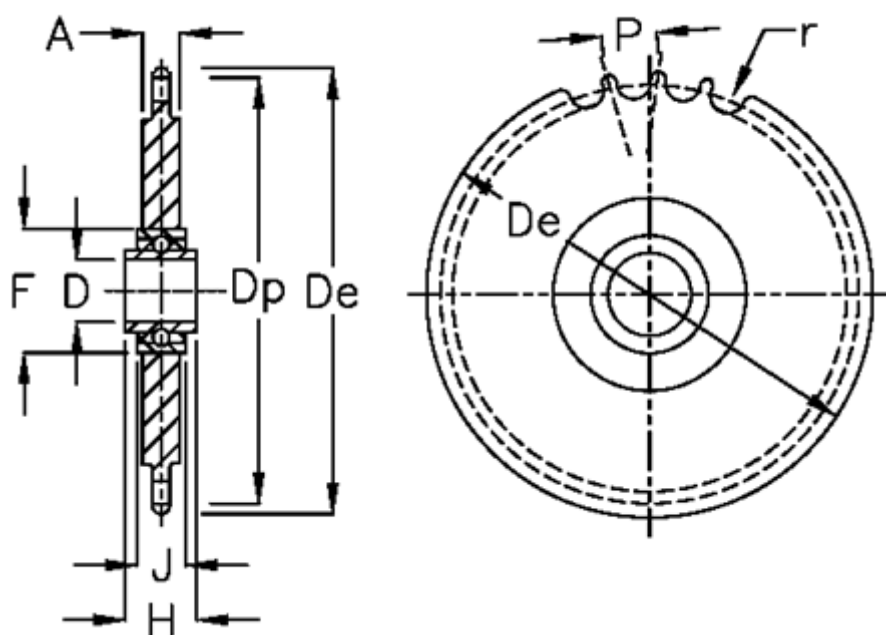

Varenummer: 616121003021  
 Beskrivelse: Strammehjul med leje type C Z=21 06 B-1  
 Akselhul  $\varnothing 16$

## Mål

|                    |             |             |                 |
|--------------------|-------------|-------------|-----------------|
| A                  | = 7.0       | H           | = 18.3          |
| Antal tænder       | = 21        | J           | = 12            |
| D                  | = 16        | Tolerance D | = +0,13 / +0,26 |
| De                 | = 68.0      |             |                 |
| Dp                 | = 63.91     |             |                 |
| F                  | = 40        |             |                 |
| For kædebetegnelse | = 06 B-1    |             |                 |
| For kæde størrelse | = 3/8 x7/32 |             |                 |